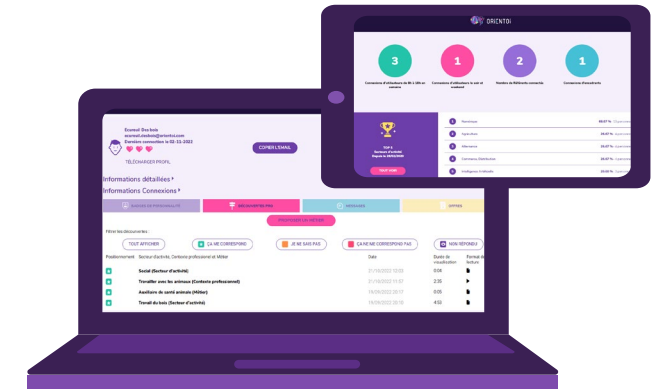

Et si on
s'orientait par
le jeu ?

Concept ludique pour mieux se connaître et découvrir des métiers autrement

Une vision de l'orientation positive et adaptée aux usages

- ▶ Jouer pour identifier ses talents,
- ▶ Découvrir des métiers adaptés à sa personnalité,
- ▶ Construire son parcours

Une plateforme adaptée pour chacun

- ▶ Une application web pour les utilisateurs
- ▶ Un espace connecté pour les parents
- ▶ Un tableau de bord et d'animation pour les encadrants
- ▶ Un univers FORUM
- ▶ Un environnement Orient'Acteurs

Comment ça marche ?

L'expérience utilisateur au cœur de la solution

- ▶ 53 000 utilisateurs
- ▶ Cocréation
- ▶ Usages
- ▶ Approche positive de la personnalité
- ▶ Approche ludique

Un moteur d'IA centré sur l'humain