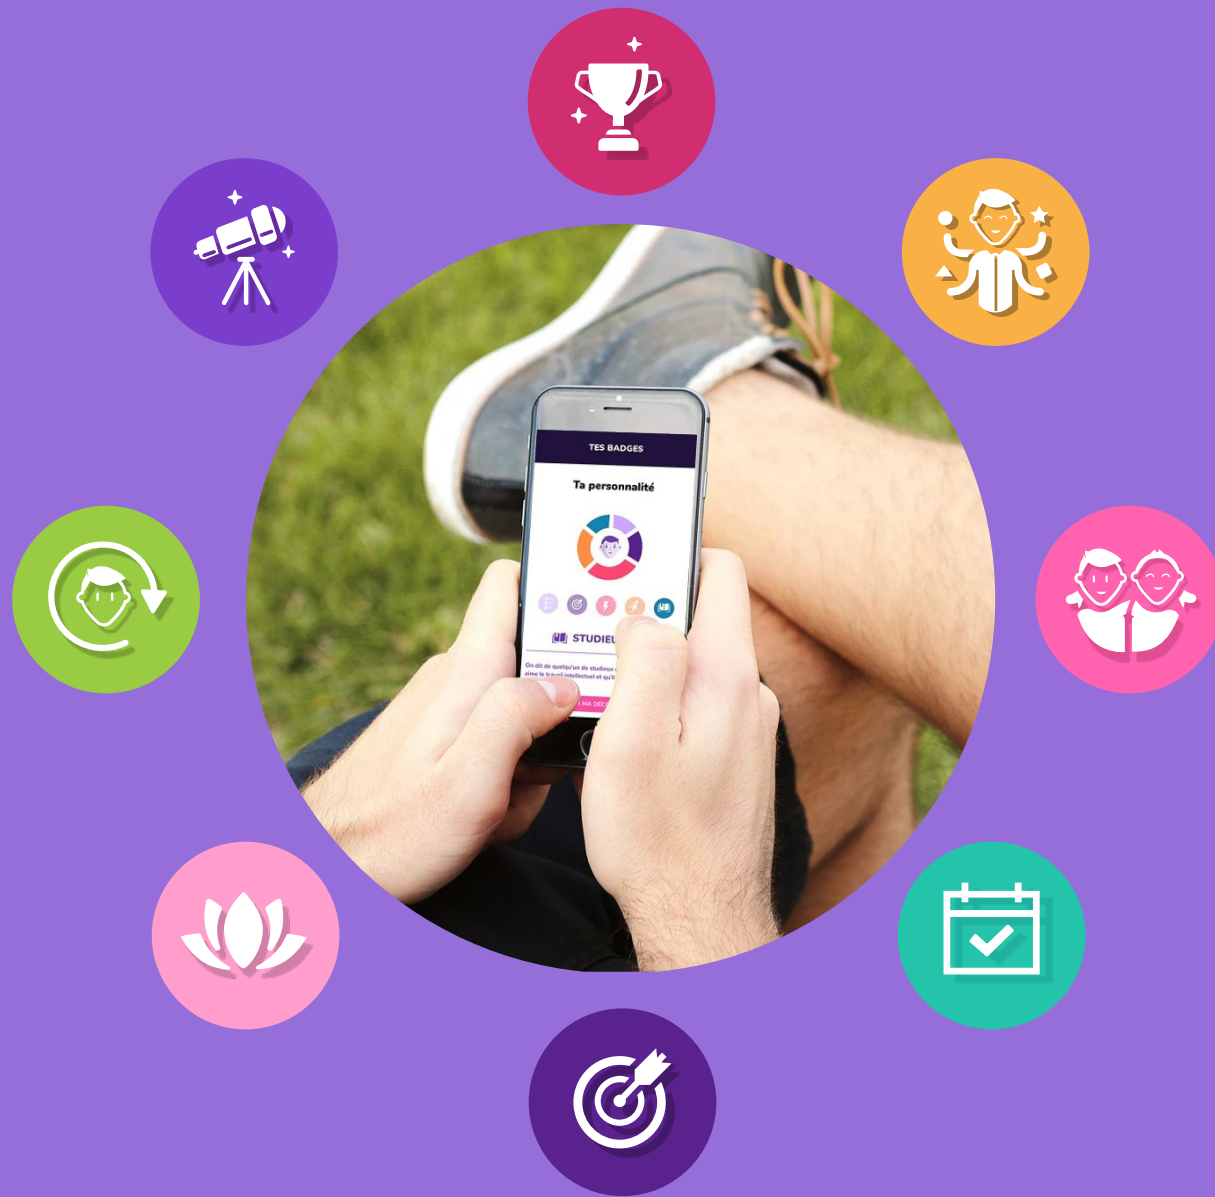

Et si on
s'orientait par
le jeu ?

Concept ludique pour mieux se connaître et découvrir des métiers autrement

Une vision de l'orientation positive et adaptée aux usages

- ▶ Jouer pour identifier ses talents,
- ▶ Découvrir des métiers adaptés à sa personnalité,
- ▶ Construire son parcours

Une plateforme adaptée pour chacun

- ▶ Une application web pour les utilisateurs
- ▶ Un espace connecté pour les parents
- ▶ Un tableau de bord et d'animation pour les encadrants
- ▶ Un univers FORUM
- ▶ Un environnement Orient'Acteurs

Comment ça marche ?

L'expérience utilisateur au cœur de la solution

- ▶ 53 000 utilisateurs
- ▶ Cocréation
- ▶ Usages
- ▶ Approche positive de la personnalité
- ▶ Approche ludique

Un moteur d'IA centré sur l'humain